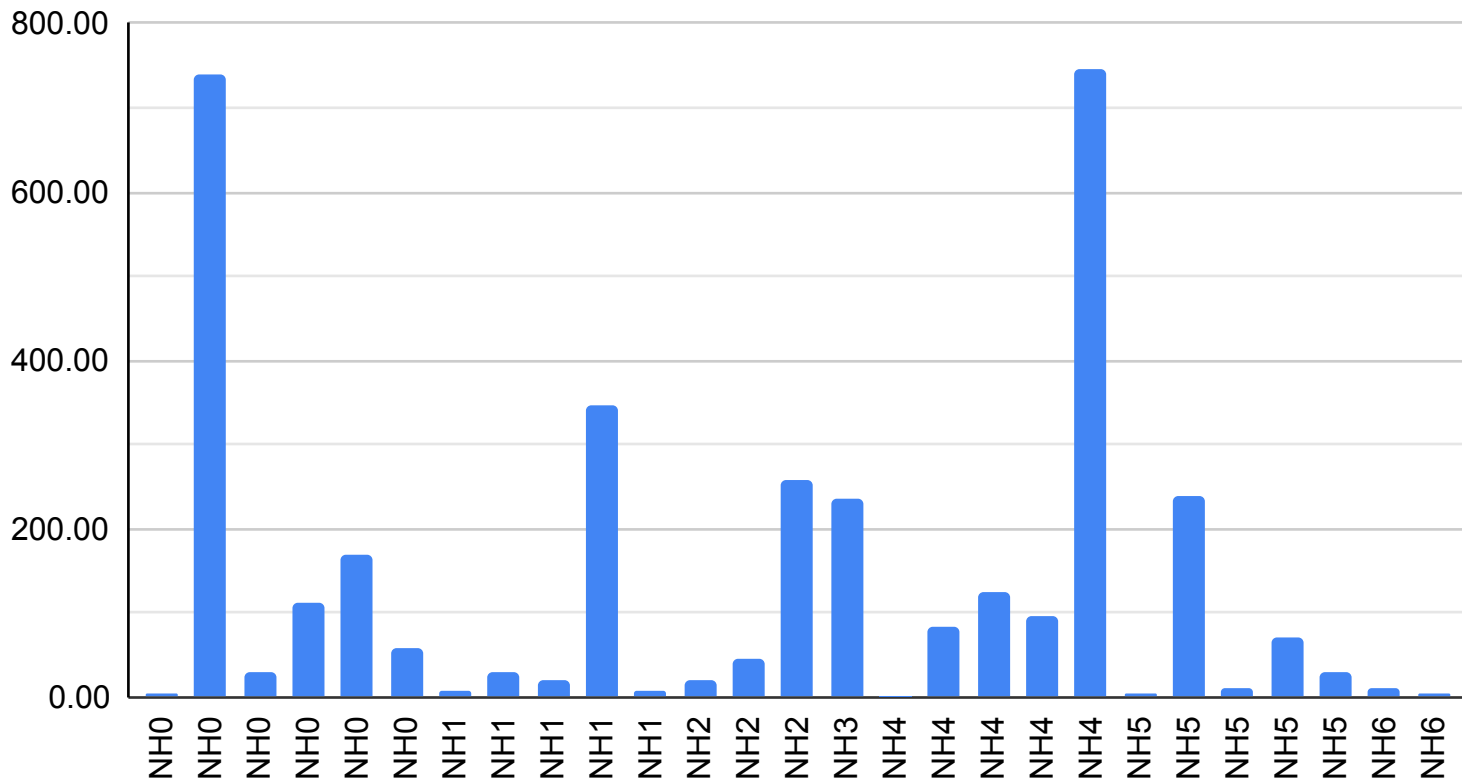

Disturb Hour of Road Closure (Hrs.)

राजमार्गको कोड